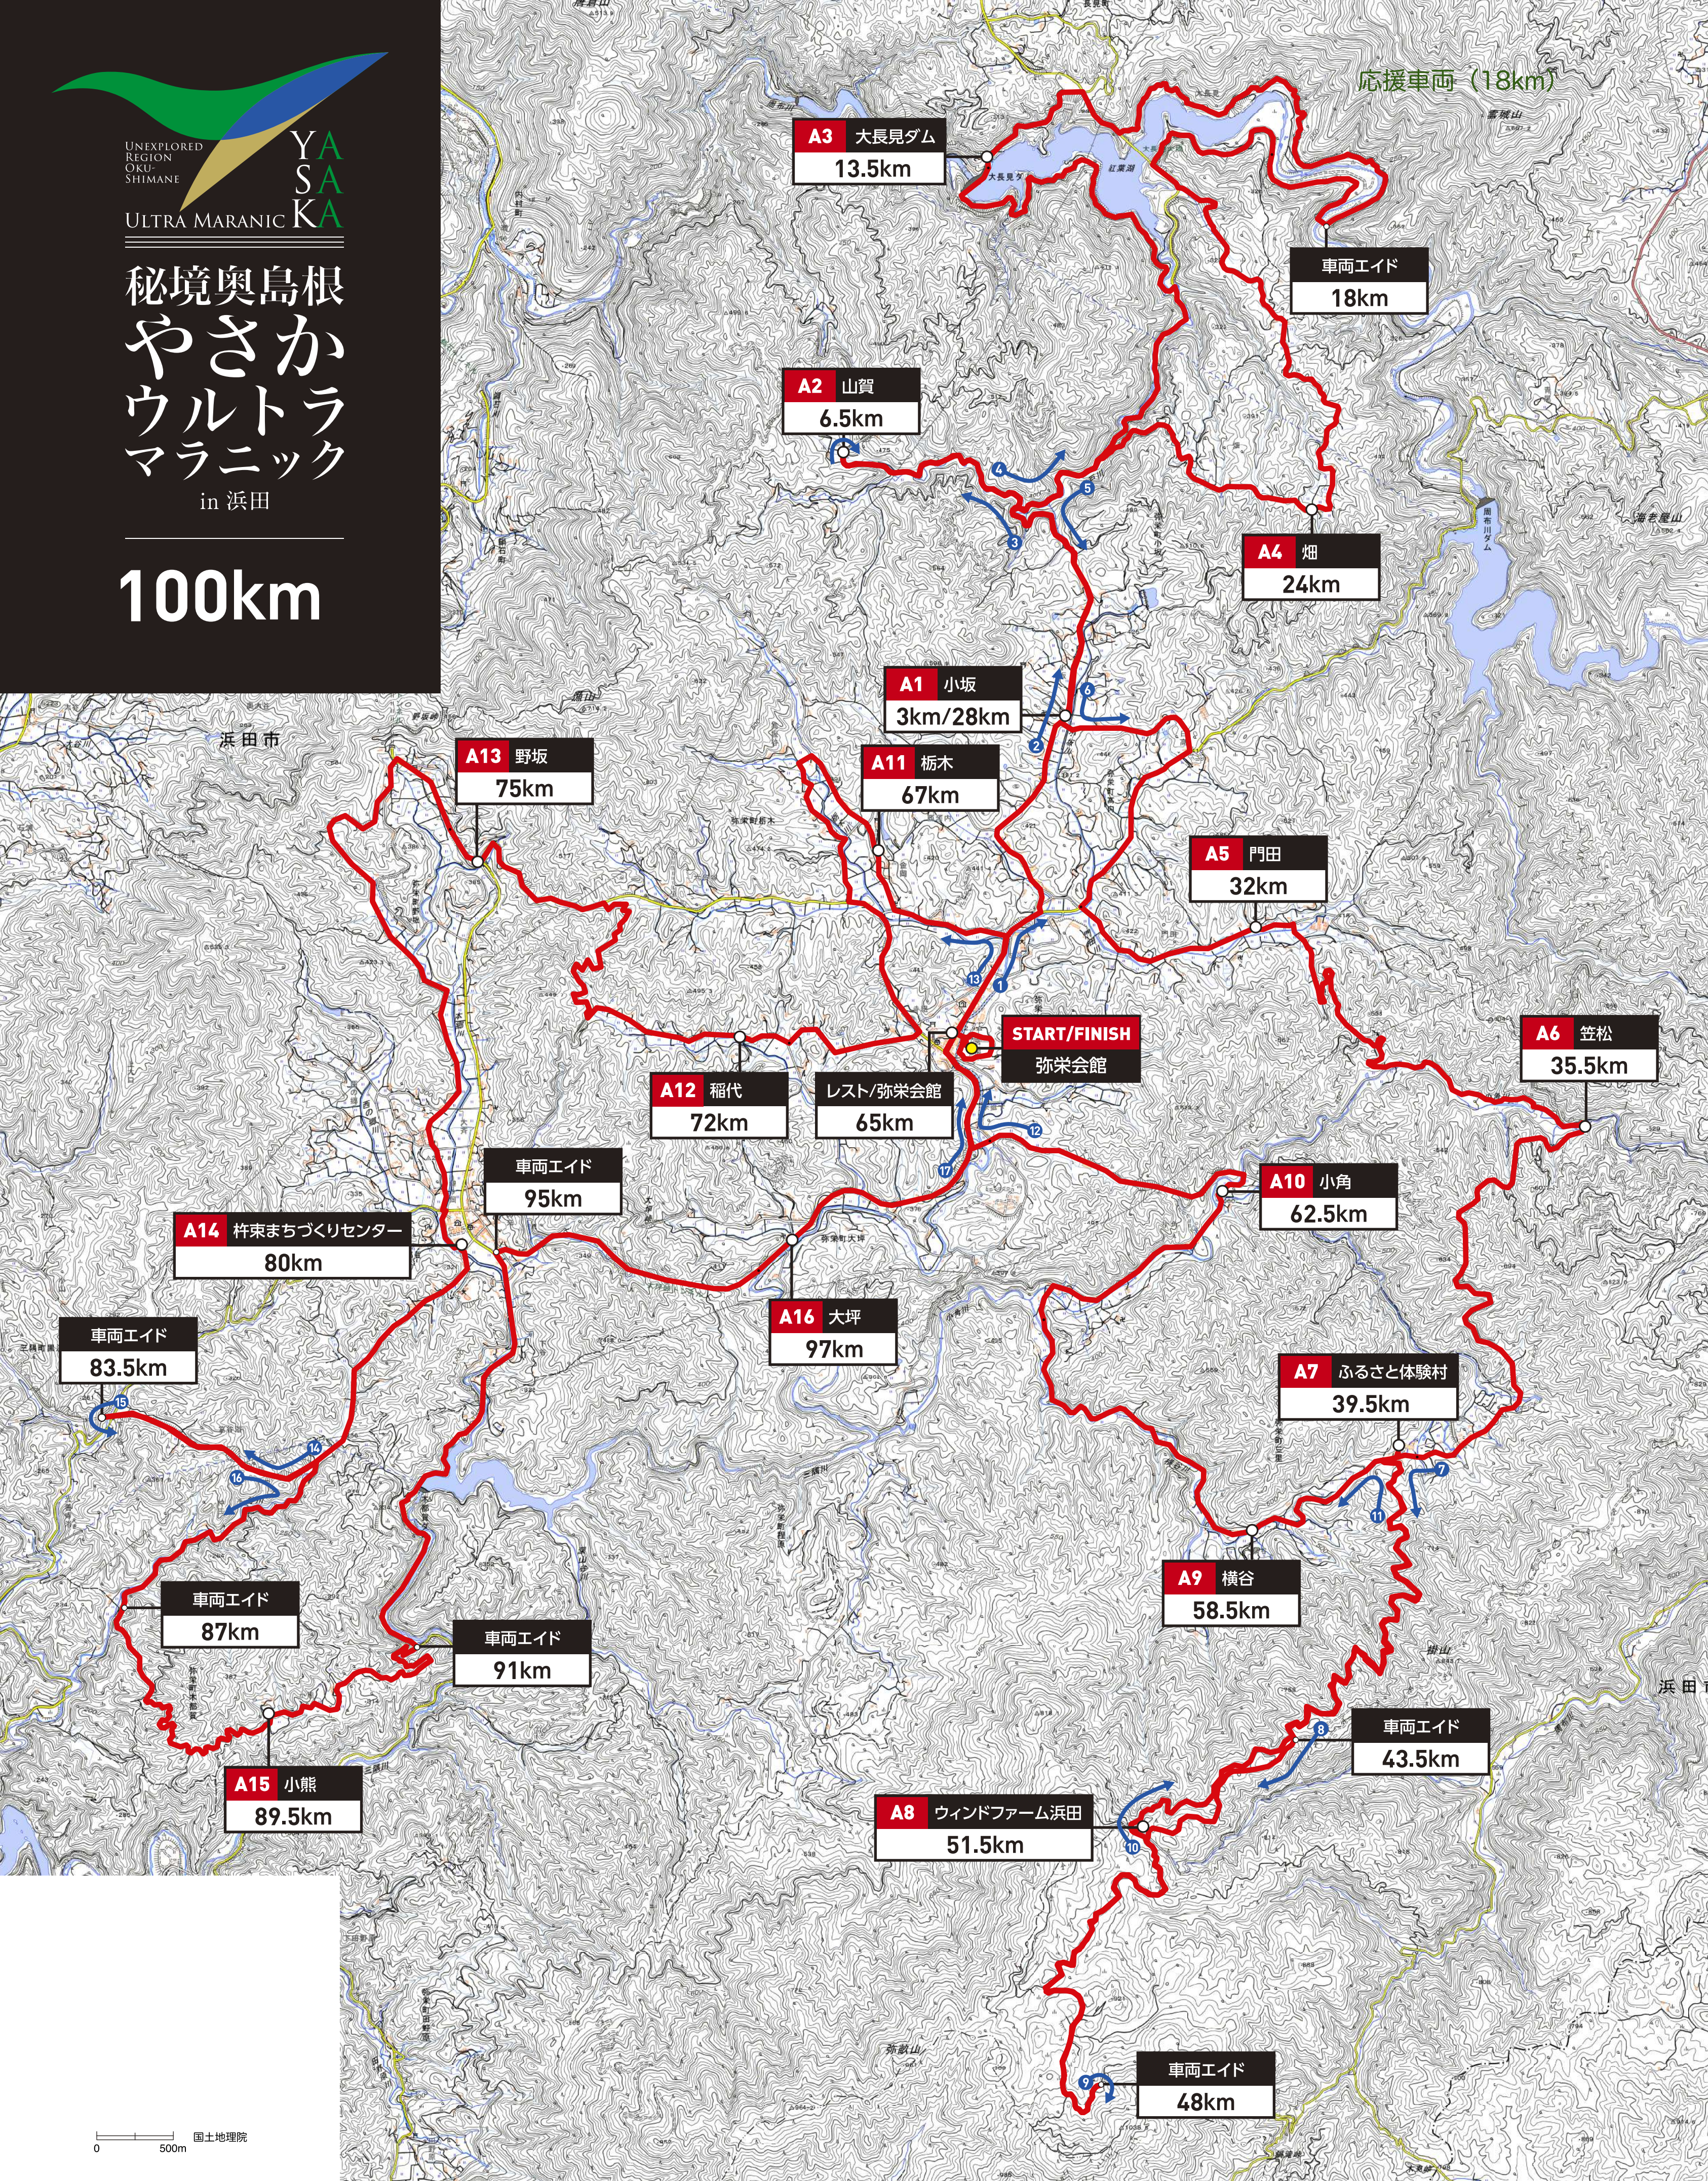

秘境奥島根
やさか
ウルトラ
マラニック
in 浜田

100km

応援車両 (18km)

A3 大長見ダム
13.5km

車両エイド
18km

A2 山賀
6.5km

A4 畑
24km

A1 小坂
3km/28km

A13 野坂
75km

A11 栃木
67km

A5 門田
32km

START/FINISH
弥栄会館

A6 笠松
35.5km

A12 稲代
72km

レスト/弥栄会館
65km

車両エイド
95km

A10 小角
62.5km

A14 杵束まちづくりセンター
80km

車両エイド
83.5km

A16 大坪
97km

A7 ふるさと体験村
39.5km

車両エイド
87km

A9 横谷
58.5km

車両エイド
91km

車両エイド
43.5km

A15 小熊
89.5km

A8 ウィンドファーム浜田
51.5km

車両エイド
48km